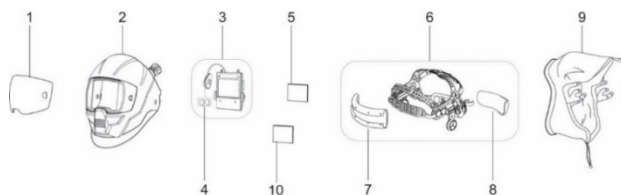

Beställningsinformation

Sentinel A50 air Förberedd för friskluft (Inkl. Luftkanal och ansikts tätning)	0700000801
PAPR med standardslang 850 mm (33,5 tum)	0700002300
PAPR med långslang 1000 mm (39,4 tum)	0700002301

För ytterligare information om PAPR-enheter, se separat faktablad.

Slit och reservdelar

1	Yttre Skyddsglas HD Heavy Duty	0700000823
1	Front Cover Lens Amber HD	0700000824
1	Skyddsglas utsida, klart	0700000802
1	Skyddsglas utsida, gult	0700000803
2	SENTINEL A50 Air hjälmskal	0700000813
3	Kassett (inklusive 2 st. CR2450 litiumbatterier)	0700000806
4	2 st. CR2450 litiumbatterier	0700000807
5	Skyddsglas, Insida (64 x 100 mm)	0700000808
6	Huvudbindsle för Air 50 (inklusive svettband)	0700000805
7	Främre svettband	0700000810
8	Bakre svettband	0700000812
9	Ansiktstätning (för A50 Air)	0700000814
10	Förstoringsglas +1.0 Diopter	0367951001
10	Förstoringsglas +1.5 Diopter	0367951002
10	Förstoringsglas +2.0 Diopter	0367951003
10	Förstoringsglas +2.5 Diopter	0367951004
	Sentinel Bandana	0700000821
	Satsväska (tom)	0700002315

ESAB / esab.com